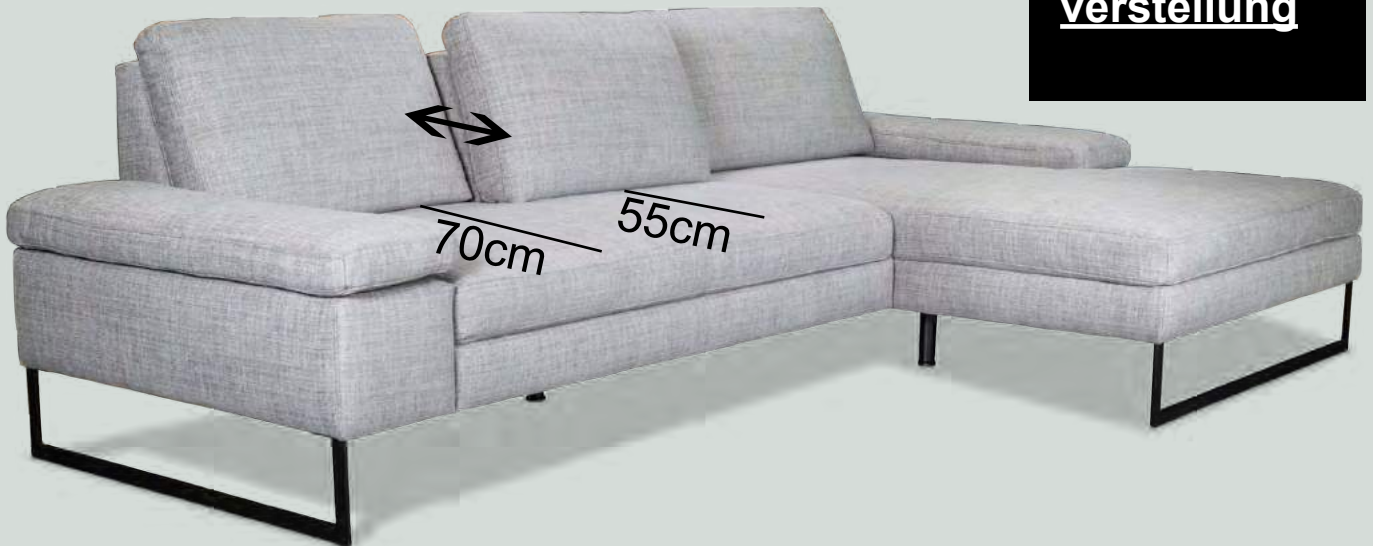

**DESIGN
DEIN
SOFA.**

by Sofa Depot

Sofa de Luxe No 60 mit Sitztiefenverstellung

**2-Sitzer
mit
Sitztiefen-
verstellung**

Breite

Ecksofa mit Recamiere
Armlehne B

Breite

269cm	€ 3.275
289cm	€ 3.375
309cm	€ 3.475
329cm	€ 3.575

links oder rechts

DESIGN DEIN SOFA

IMMER INKLUSIVE
DEINE DESIGN-MÖGLICHKEITEN

100 STOFFE

ARMLEHNE

Armlehne A
kubisch

Armlehne B
verstellbar

SITZHÖHE

43cm

45cm

FÜSSE

Holz
Eiche, Buche, Schwarz, Braun

Metall
Schwarz, Chrom, Gebürstet

Kufe

Breite

Ecksofa mit Recamiere Armlehne A

2-Sitzer
Armlehne B

<u>Breite</u>	
178cm	€ 1.990
198cm	€ 2.090
218cm	€ 2.190
238cm	€ 2.290

Ecksofa mit Ottomane und 2-Sitzer
Armlehne B

<u>Breite</u>	
244cm	€ 3.425
264cm	€ 3.525
284cm	€ 3.625
304cm	€ 3.725