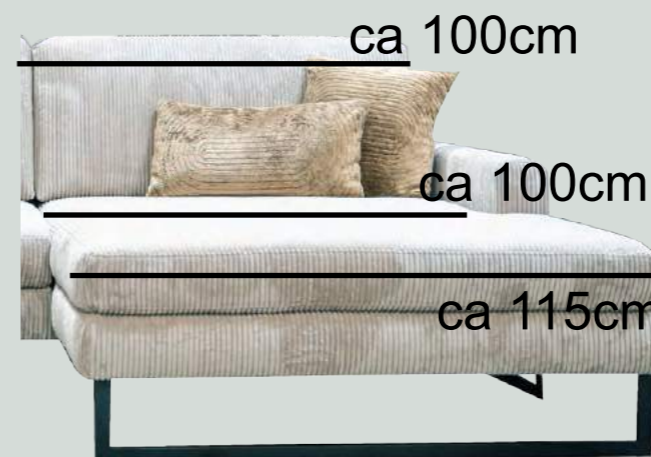

Detailmaße Recamieren

Recamiere
Armlehne A