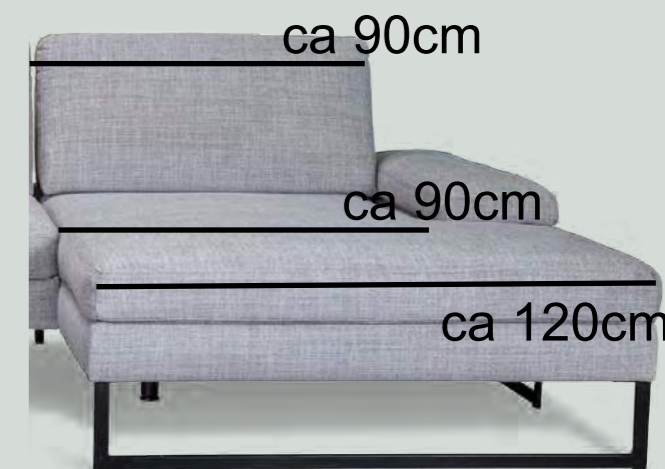

**DESIGN
DEIN
SOFA.**

by Sofa Depot

Sofa de Luxe No 60 mit Sitztiefenverstellung

**2-Sitzer
mit
Sitztiefen-
verstellung**

Breite

Ecksofa mit Recamiere
Armlehne B

Breite

269cm	€ 3.275
289cm	€ 3.375
309cm	€ 3.475
329cm	€ 3.575

43cm

45cm

FÜSSE

Holz
Eiche, Buche, Schwarz, Braun

Metall
Schwarz, Chrom, Gebürstet

Kufe

Breite

Ecksofa mit Recamiere Armlehne A

Breite

249cm	€ 3.275
269cm	€ 3.375
289cm	€ 3.475
309cm	€ 3.575

links oder rechts

Detailmaße Recamieren

Recamiere
Armlehne A

Recamiere
Armlehne B

2-Sitzer
Armlehne A

<u>Breite</u>	
148cm	€ 1.990
168cm	€ 2.090
188cm	€ 2.190
208cm	€ 2.290

2-Sitzer
Armlehne B

<u>Breite</u>	
178cm	€ 1.990
198cm	€ 2.090
218cm	€ 2.190
238cm	€ 2.290

Ecksofa mit Ottomane und 2-Sitzer
Armlehne B

<u>Breite</u>	
244cm	€ 3.425
264cm	€ 3.525
284cm	€ 3.625
304cm	€ 3.725