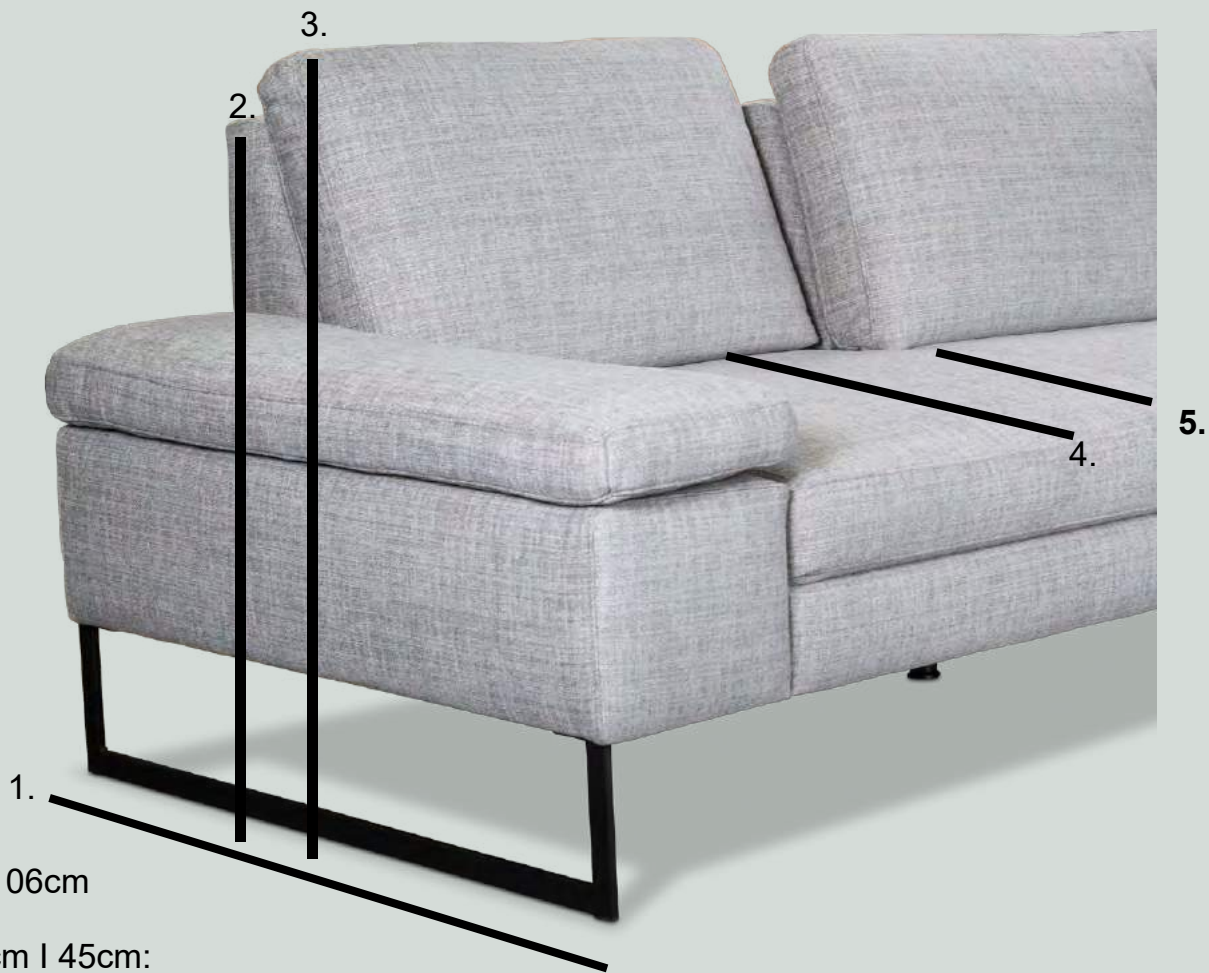

244cm	€ 4.590
264cm	€ 4.690
284cm	€ 4.790
304cm	€ 4.890

Breite mit Armlehne A -15cm

U-Form mit Recamiere und 2-Sitzer

Armlehne B

Breite

344cm	€ 4.890
364cm	€ 4.990
384cm	€ 5.090
404cm	€ 5.190

links oder rechts

Hocker

60 x 125cm € 549

60 x 60cm € 379

Kopfstütze neigbar € 169

1. Gesamttiefe ca 106cm

bei Sitzhöhe 43cm | 45cm:

2. Korpshöhe 76cm | 78cm

3. Gesamthöhe 86cm | 88cm

4. Sitztiefe

Rückenlehne nach hinten gestellt ca 70cm

5. Sitztiefe

Rückenlehne nach vorne gestellt ca 55cm

Alle Maße sind Circa-Angaben

SOFA DEPOT

von Bronsart Str 11
22885 Barsbüttel

Winterhuder Weg 86
22085 Hamburg